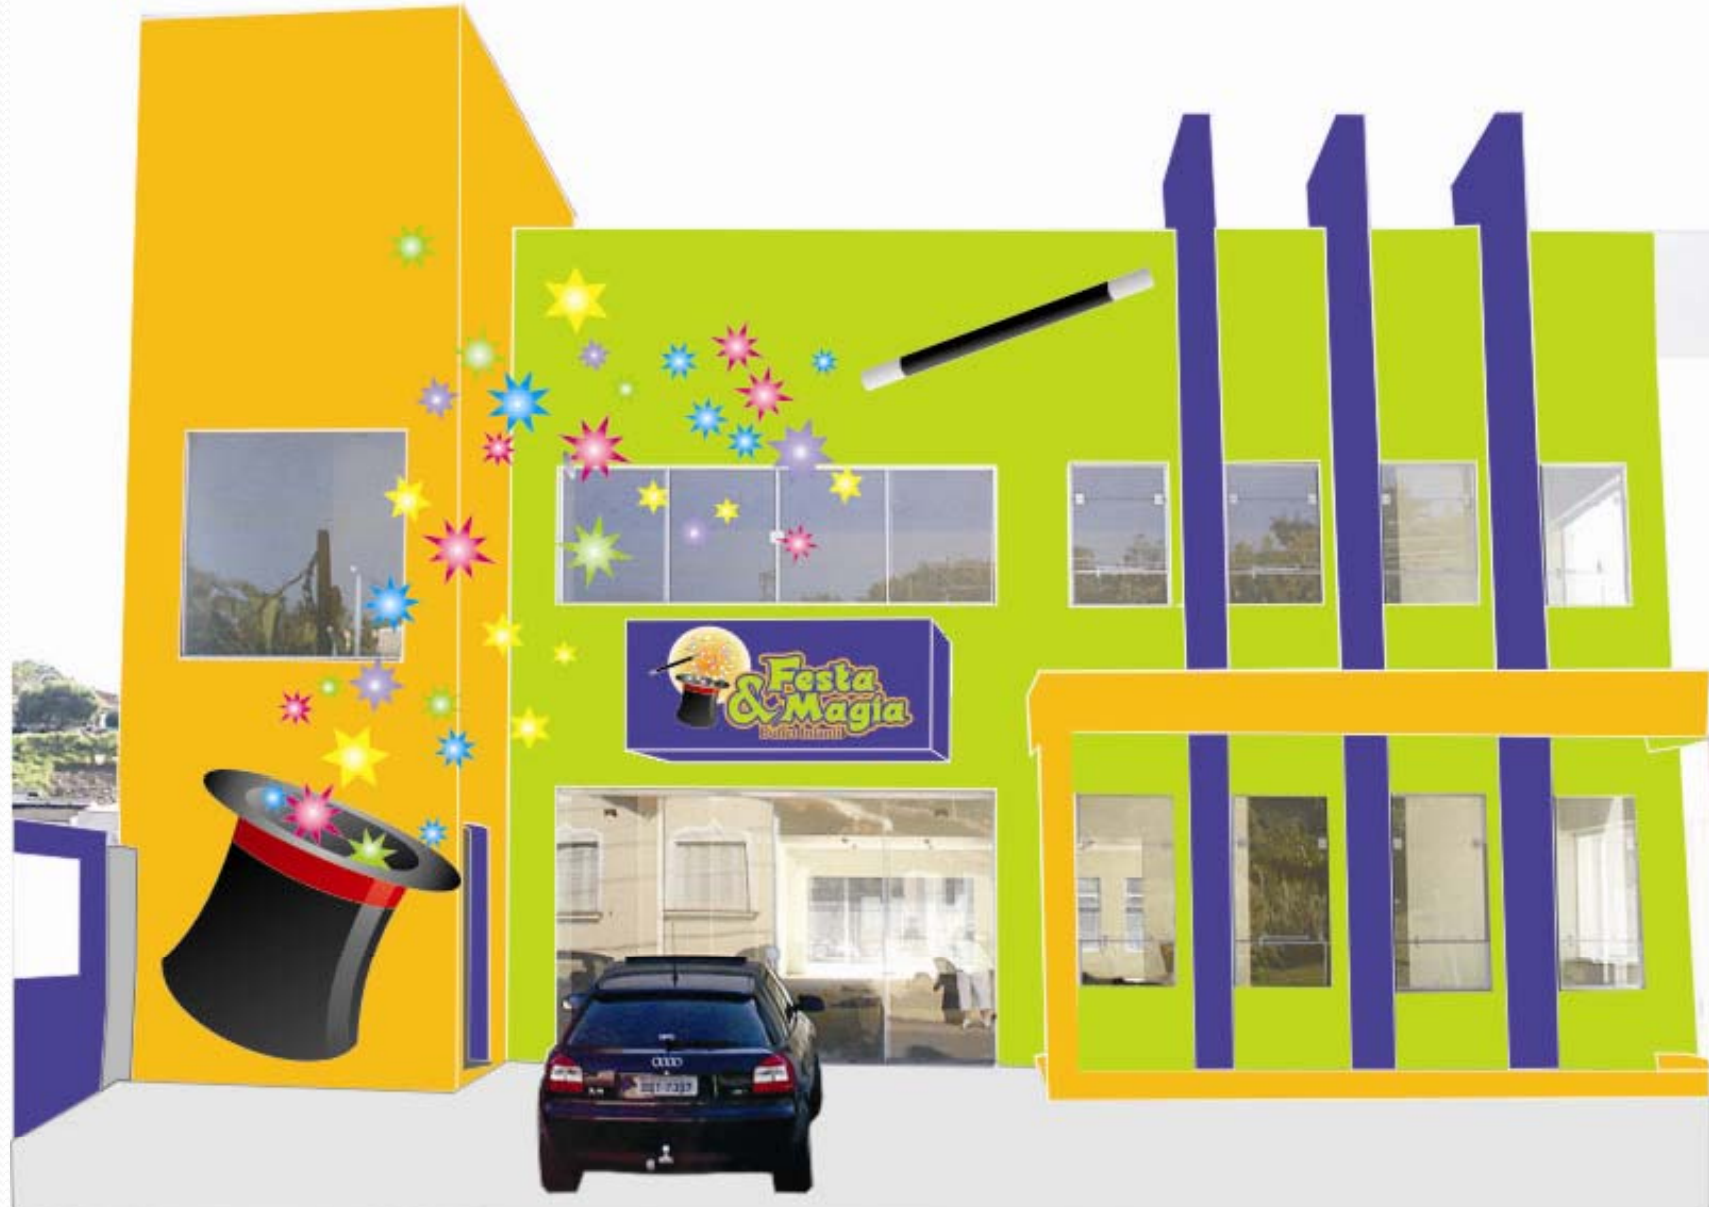

Fachadas – Turma de Jundiaí

Rafael Felipe